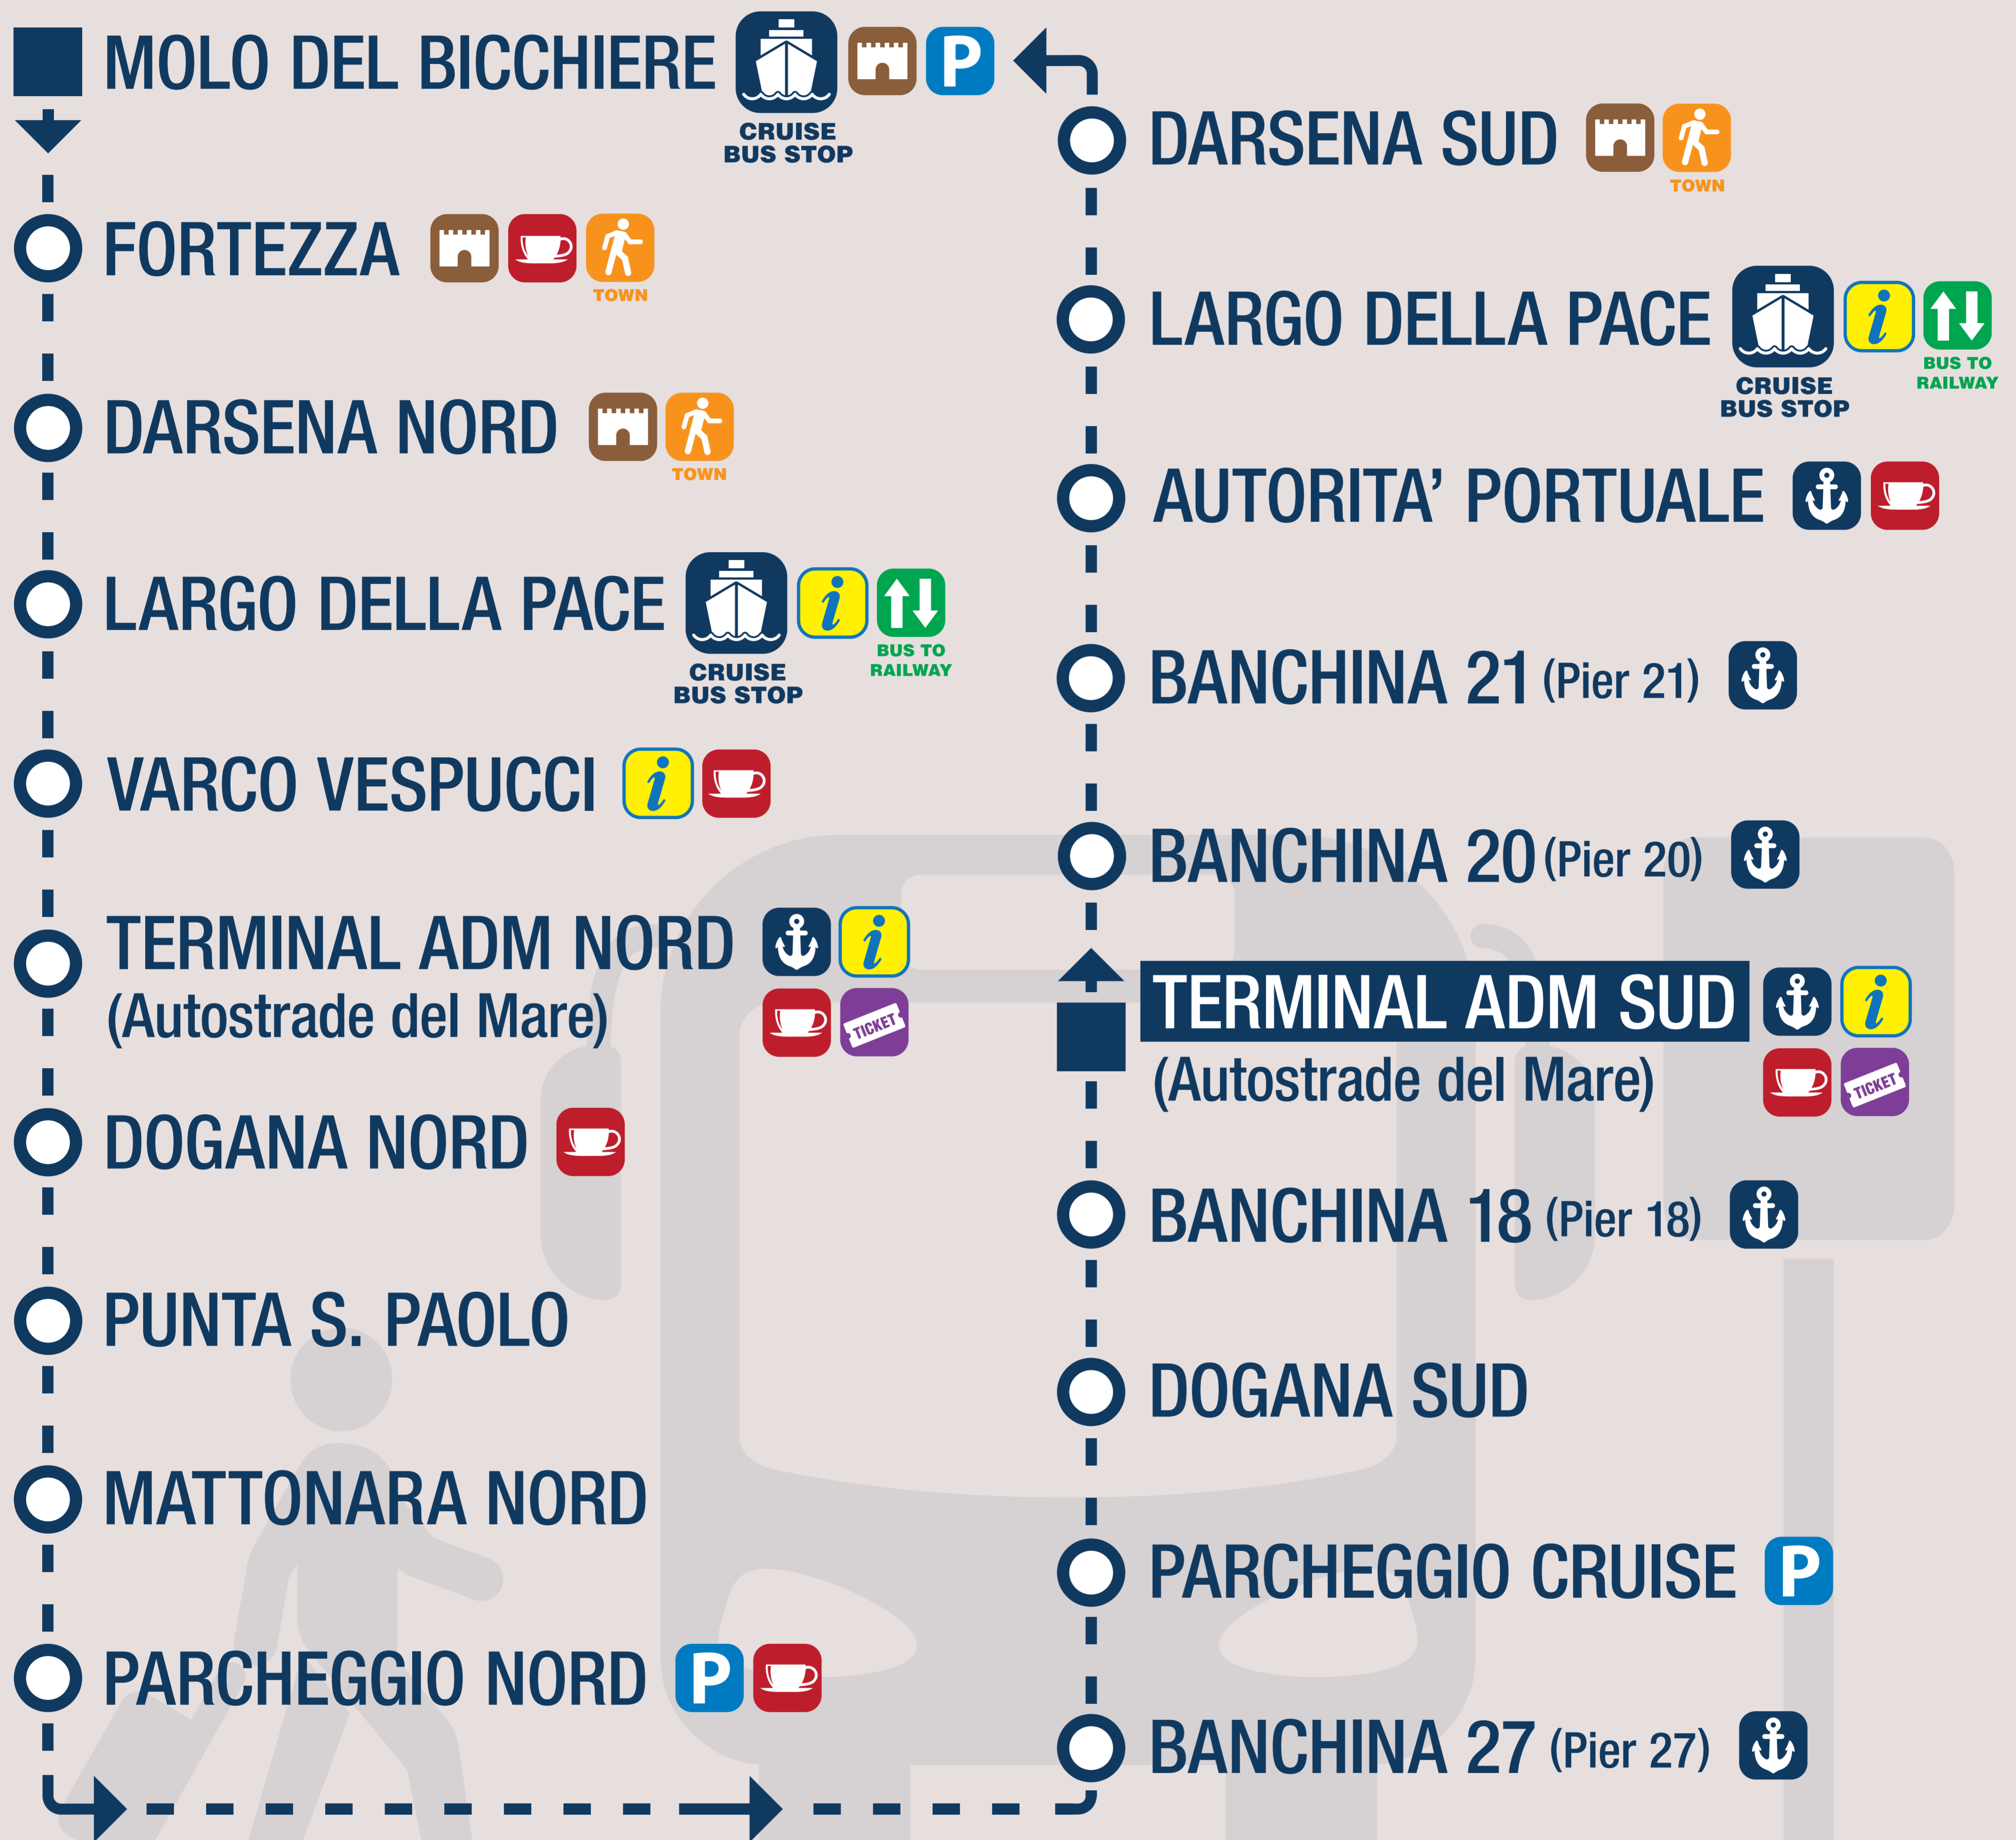

TERMINAL ADM SUD

SERVIZIO NAVETTA - SHUTTLE SERVICE

Per imbarcarsi sulle navi da crociera raggiungere le fermate di Largo della Pace o Molo del Bicchiere.
To board on cruise ship go to Largo della Pace stop or Molo del Bicchiere stop.

capolinea/last stop

fermata/stop

direzione/direction

centro città/town center

porto storico/historic port

nodo di scambio/all directions

area ristoro/cafe

traghetti/ferry tickets

imbarco traghetti/ferries